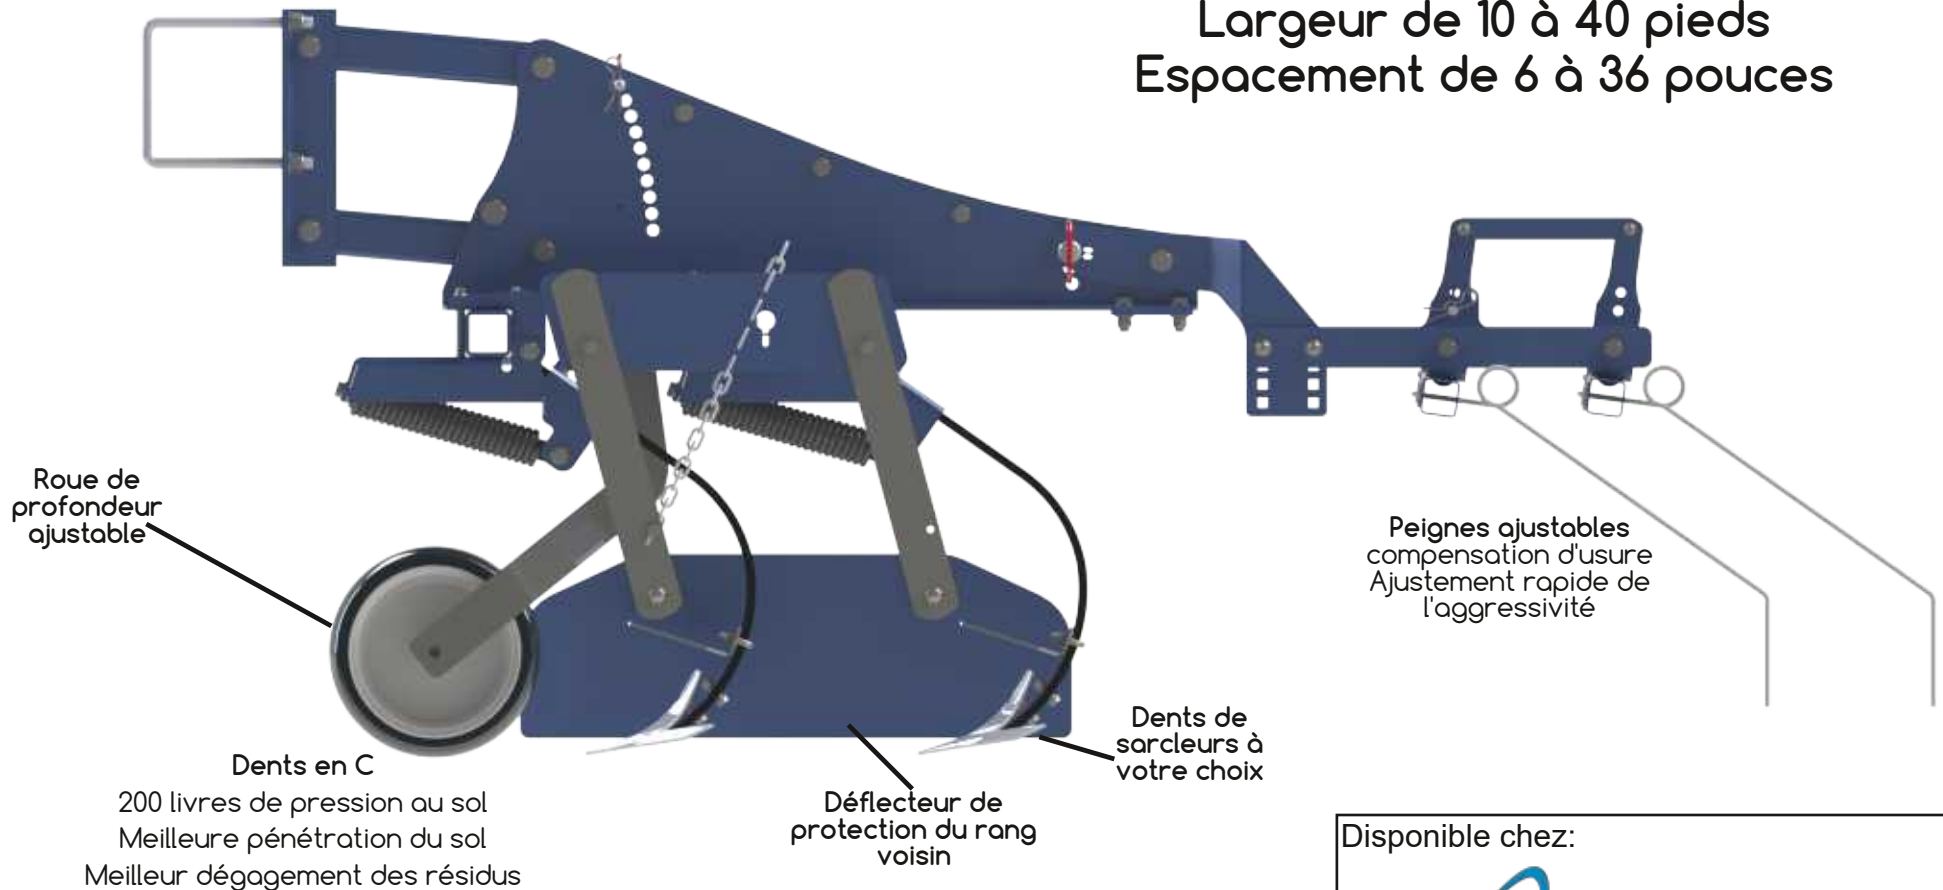

INNOTAG

Sarclieur
mi-lourd

Sarcleur mi-lourd d'INNOTAG

Largeur de 10 à 40 pieds
Espacement de 6 à 36 pouces

Disponible chez:

1-800-363-8727

www.innotag.com

2080 rue Pierre-Louis-Le Tourneux, Beloeil,
Qc, Canada, J3G 6S8