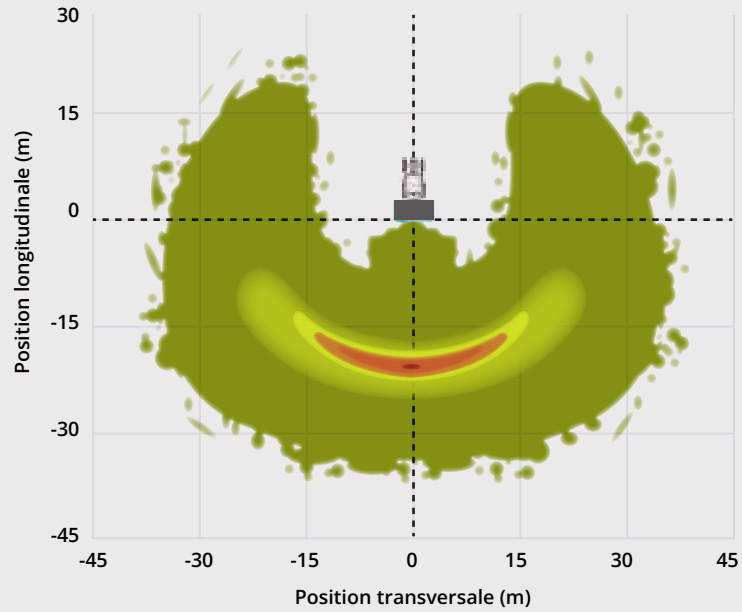

# S25

**S 25**  
1500L / 2000L

PDF 540tr/min

Hydraulique : l/min