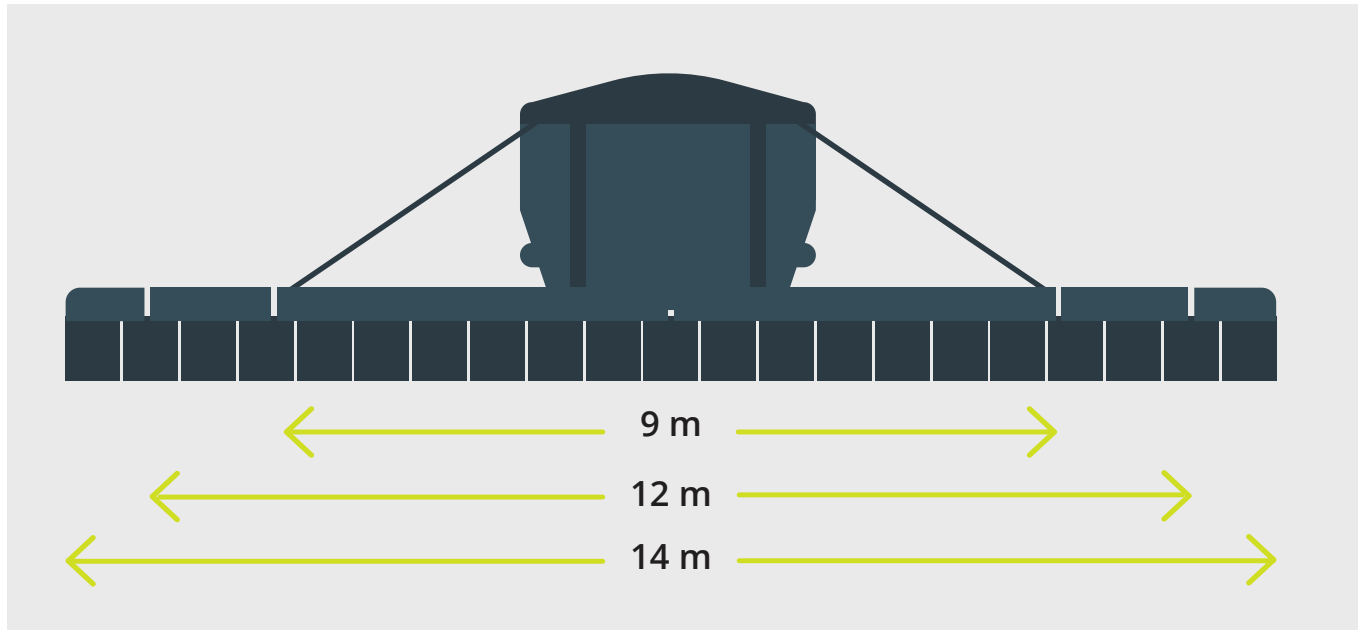

# ECONOV

NO ECONOV ❌

ECONOV 12 ✅

	3t/ha max	Pro
	5t/ha max	Pro
	5t/ha max	Ca-P

**SKY**  
AGRICULTURE

XT240

Type	XT 100										
 (kg)	12.4 R46 151A8	340/85 R38 151D	18.4x30 152A8	460/85 R34 157A8	460/85 R38 167A8	520/85 R38 155D	23.1x26 18PR	620/75 R26 167A8	650/55 R26.5 180A8	710/50 R26.5 181A8	460/85 R38 167A8
	✓	✓	✓	✓	✓	✓	✓	✓	✓	✓	✓
	✗	✗	✗	✗	✗	✗	✗	✗	✗	✗	✗
MIN  MAX (kg)	10000										
 (mm)	-70/+55	-95/+80	0	-50			-25	-50		-100	-50
 (mm)	2040/ 1790	2090/ 1740	1900	2000			1950	2000		2100	2250
 (+/- 20mm)	2360/ 2110	2440/ 2090	2390	2490		2570	2550	2630	2660	2830	2740
	✗	✓	✓	✗	✗	✗	✗	✗	✓	✓	✗