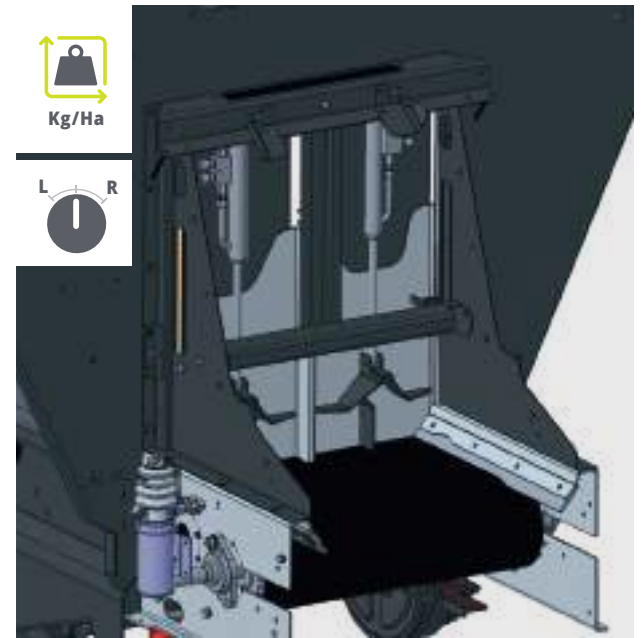

# S25

**S 25**  
1500L / 2000L

PDF 540tr/min

Hydraulique : l/min