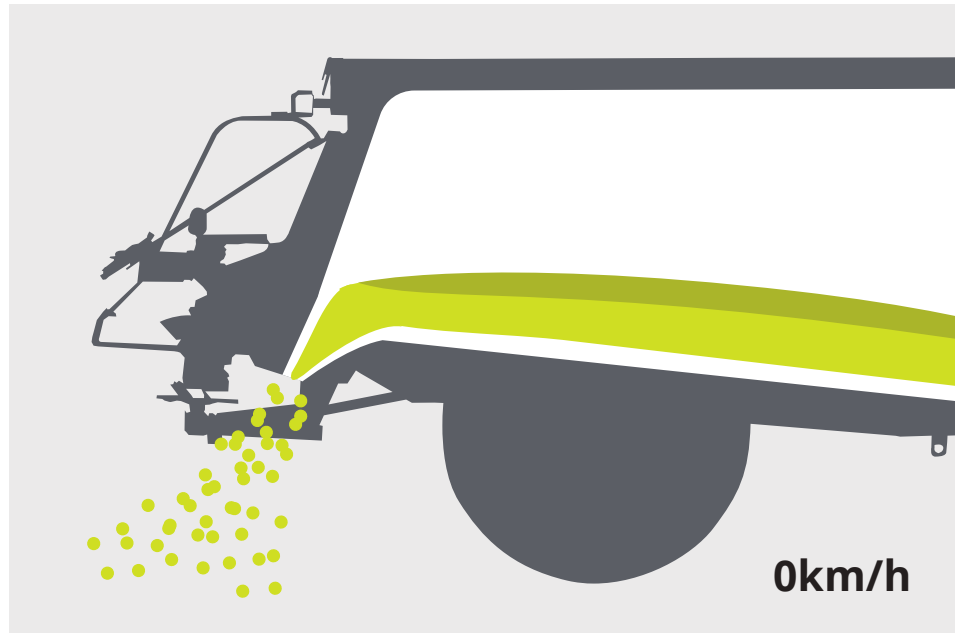

# S25

**S 25**  
1500L / 2000L

PDF 540tr/min

Hydraulique : l/min