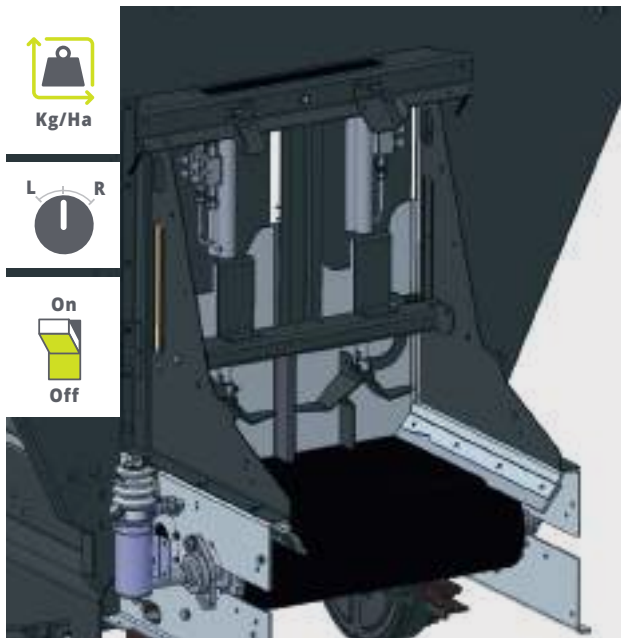

# S25

**S 25**  
1500L / 2000L

PDF 540tr/min

Hydraulique : l/min