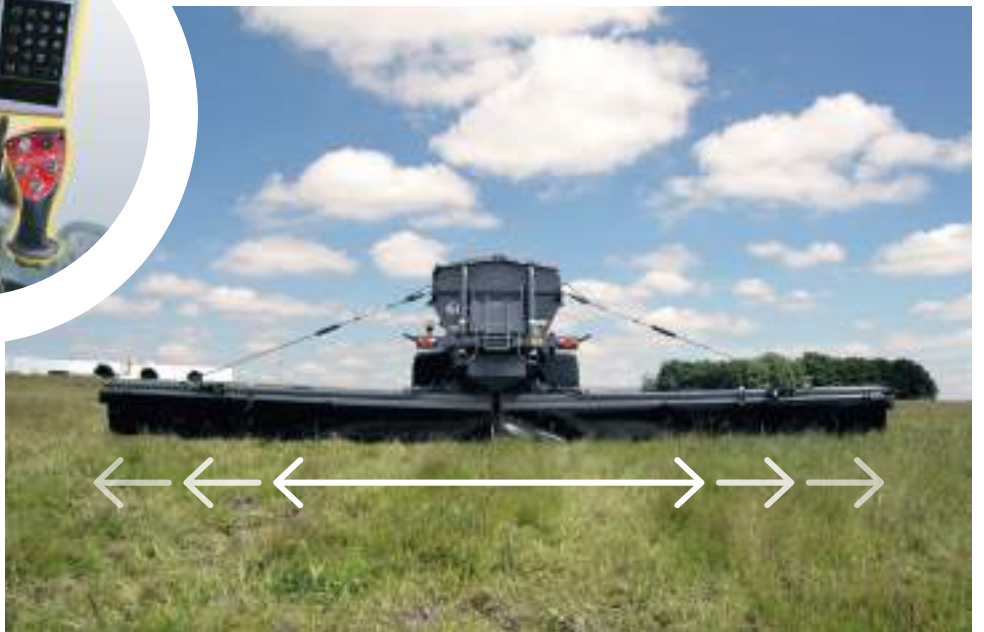

# ECONOV

NO ECONOV ❌

ECONOV 12 ✅

	3t/ha max	Pro
	5t/ha max	Pro
	5t/ha max	Ca-P

**SKY**  
AGRICULTURE

XT240

Type	XT 100										
 (kg)	12.4 R46 151A8	340/85 R38 151D	18.4x30 152A8	460/85 R34 157A8	460/85 R38 167A8	520/85 R38 155D	23.1x26 18PR	620/75 R26 167A8	650/55 R26.5 180A8	710/50 R26.5 181A8	460/85 R38 167A8
	✓	✓	✓	✓	✓	✓	✓	✓	✓	✓	✓
	✗	✗	✗	✗	✗	✗	✗	✗	✗	✗	✗
MIN  MAX (kg)	10000										
 (mm)	-70/+55	-95/+80	0	-50			-25	-50		-100	-50
 (mm)	2040/ 1790	2090/ 1740	1900	2000			1950	2000		2100	2250
 (+/- 20mm)	2360/ 2110	2440/ 2090	2390	2490		2570	2550	2630	2660	2830	2740
	✗	✓	✓	✗	✗	✗	✗	✗	✓	✓	✗