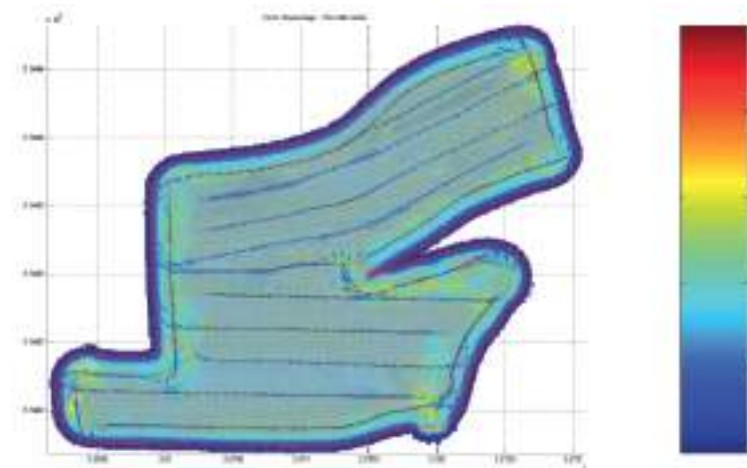

# ECONOV

NO ECONOV ❌

ECONOV 12 ✅

	3t/ha max	Pro
	5t/ha max	Pro
	5t/ha max	Ca-P

**SKY**  
AGRICULTURE

XT240

Type	XT 100										
 (kg)	12.4 R46 151A8	340/85 R38 151D	18.4x30 152A8	460/85 R34 157A8	460/85 R38 167A8	520/85 R38 155D	23.1x26 18PR	620/75 R26 167A8	650/55 R26.5 180A8	710/50 R26.5 181A8	460/85 R38 167A8
	✓	✓	✓	✓	✓	✓	✓	✓	✓	✓	✓
	✗	✗	✗	✗	✗	✗	✗	✗	✗	✗	✗
MIN  MAX (kg)	10000										
 (mm)	-70/+55	-95/+80	0	-50			-25	-50		-100	-50
 (mm)	2040/ 1790	2090/ 1740	1900	2000			1950	2000		2100	2250
 (+/- 20mm)	2360/ 2110	2440/ 2090	2390	2490		2570	2550	2630	2660	2830	2740
	✗	✓	✓	✗	✗	✗	✗	✗	✓	✓	✗