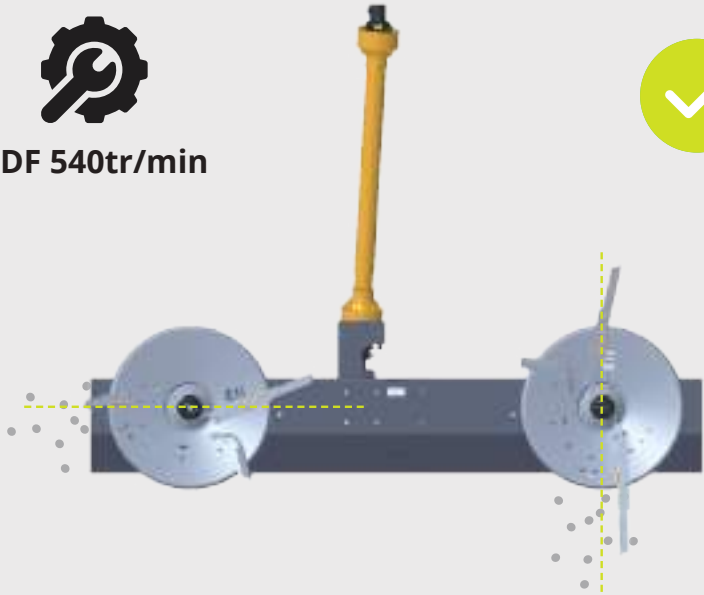

# S25

**S 25**  
1500L / 2000L

PDF 540tr/min

Hydraulique : l/min