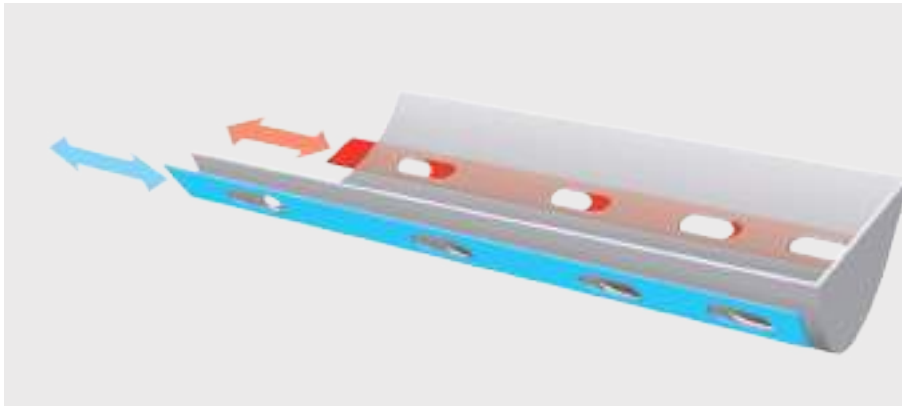

# ECONOV

NO ECONOV ❌

ECONOV 12 ✅

	3t/ha max	Pro
	5t/ha max	Pro
	5t/ha max	Ca-P

**SKY**  
AGRICULTURE

XT240

Type	XT 100										
 (kg)	12.4 R46 151A8	340/85 R38 151D	18.4x30 152A8	460/85 R34 157A8	460/85 R38 167A8	520/85 R38 155D	23.1x26 18PR	620/75 R26 167A8	650/55 R26.5 180A8	710/50 R26.5 181A8	460/85 R38 167A8
	✓	✓	✓	✓	✓	✓	✓	✓	✓	✓	✓
	✗	✗	✗	✗	✗	✗	✗	✗	✗	✗	✗
MIN  MAX (kg)	10000										
 (mm)	-70/+55	-95/+80	0	-50			-25	-50		-100	-50
 (mm)	2040/ 1790	2090/ 1740	1900	2000			1950	2000		2100	2250
 (+/- 20mm)	2360/ 2110	2440/ 2090	2390	2490		2570	2550	2630	2660	2830	2740
	✗	✓	✓	✗	✗	✗	✗	✗	✓	✓	✗