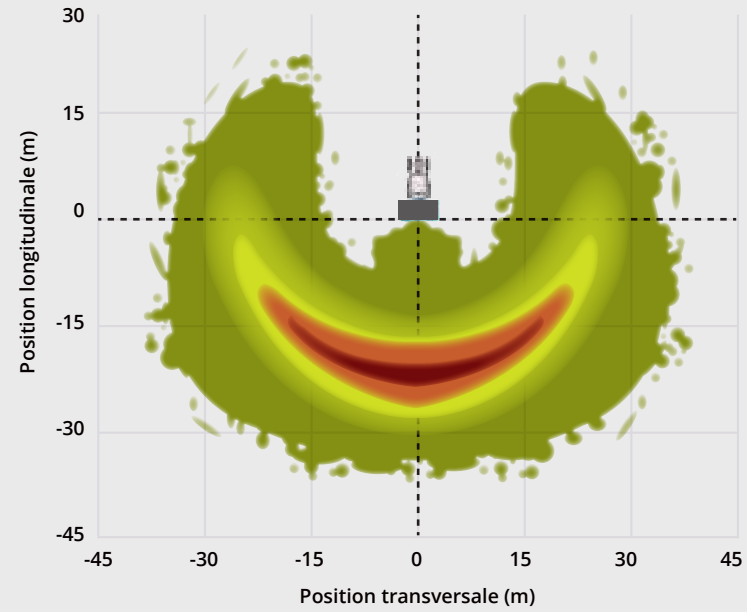

# S25

**S 25**  
1500L / 2000L

PDF 540tr/min

Hydraulique : l/min