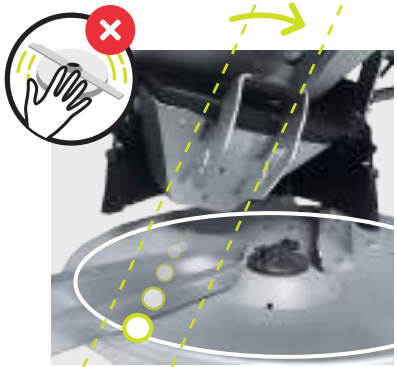

# S25

**S 25**  
1500L / 2000L

PDF 540tr/min

Hydraulique : l/min