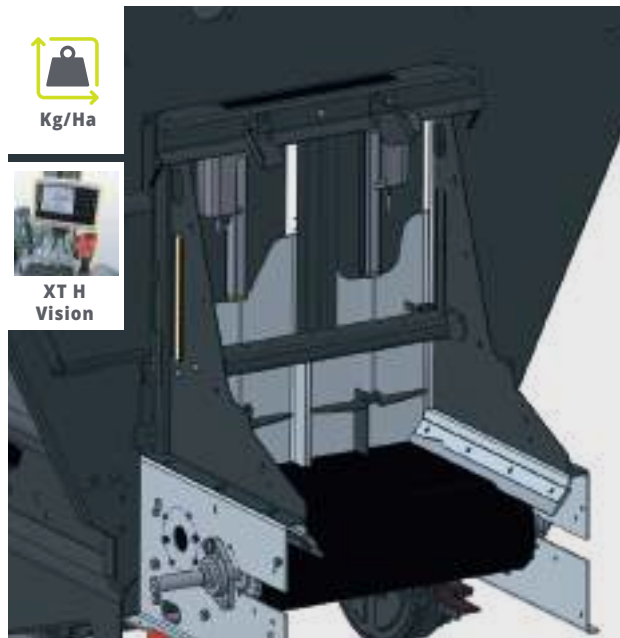

# S25

**S 25**  
1500L / 2000L

PDF 540tr/min

Hydraulique : l/min