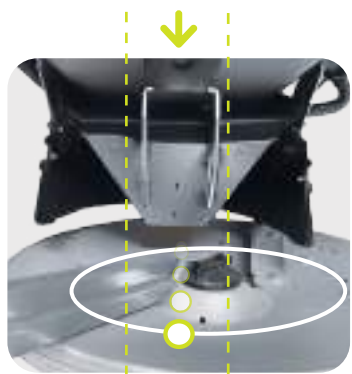

# S25

**S 25**  
1500L / 2000L

PDF 540tr/min

Hydraulique : l/min