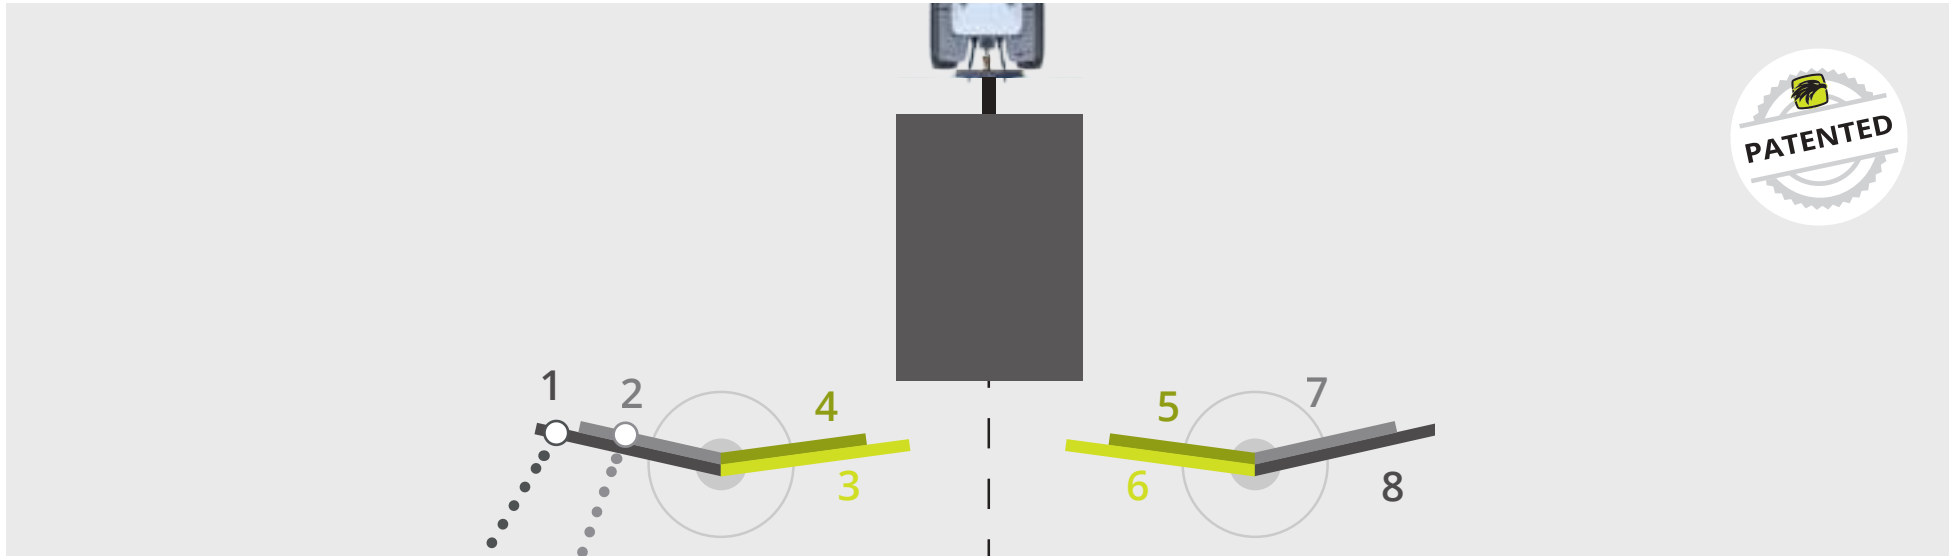

# S25

**S 25**  
1500L / 2000L

PDF 540tr/min

Hydraulique : l/min