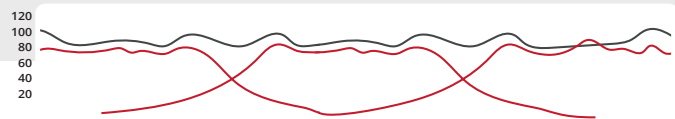

# S25

**S 25**  
1500L / 2000L

PDF 540tr/min

Hydraulique : l/min