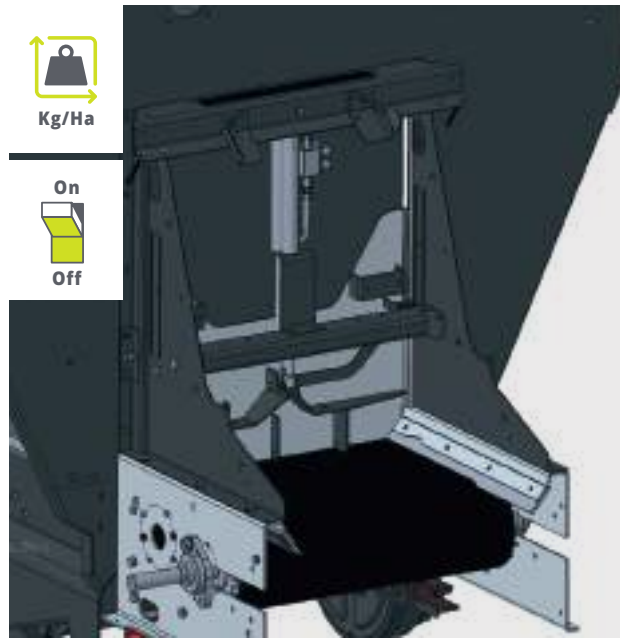

# S25

**S 25**  
1500L / 2000L

PDF 540tr/min

Hydraulique : l/min