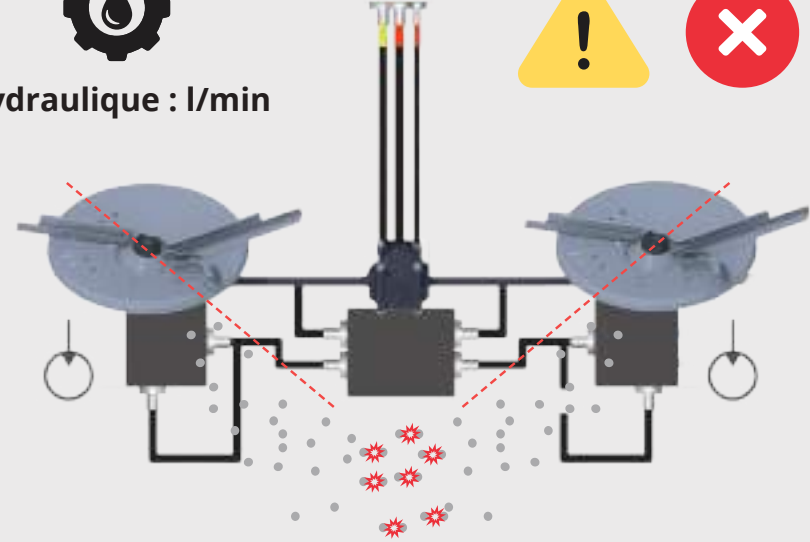

# S25

**S 25**  
1500L / 2000L

PDF 540tr/min

Hydraulique : l/min