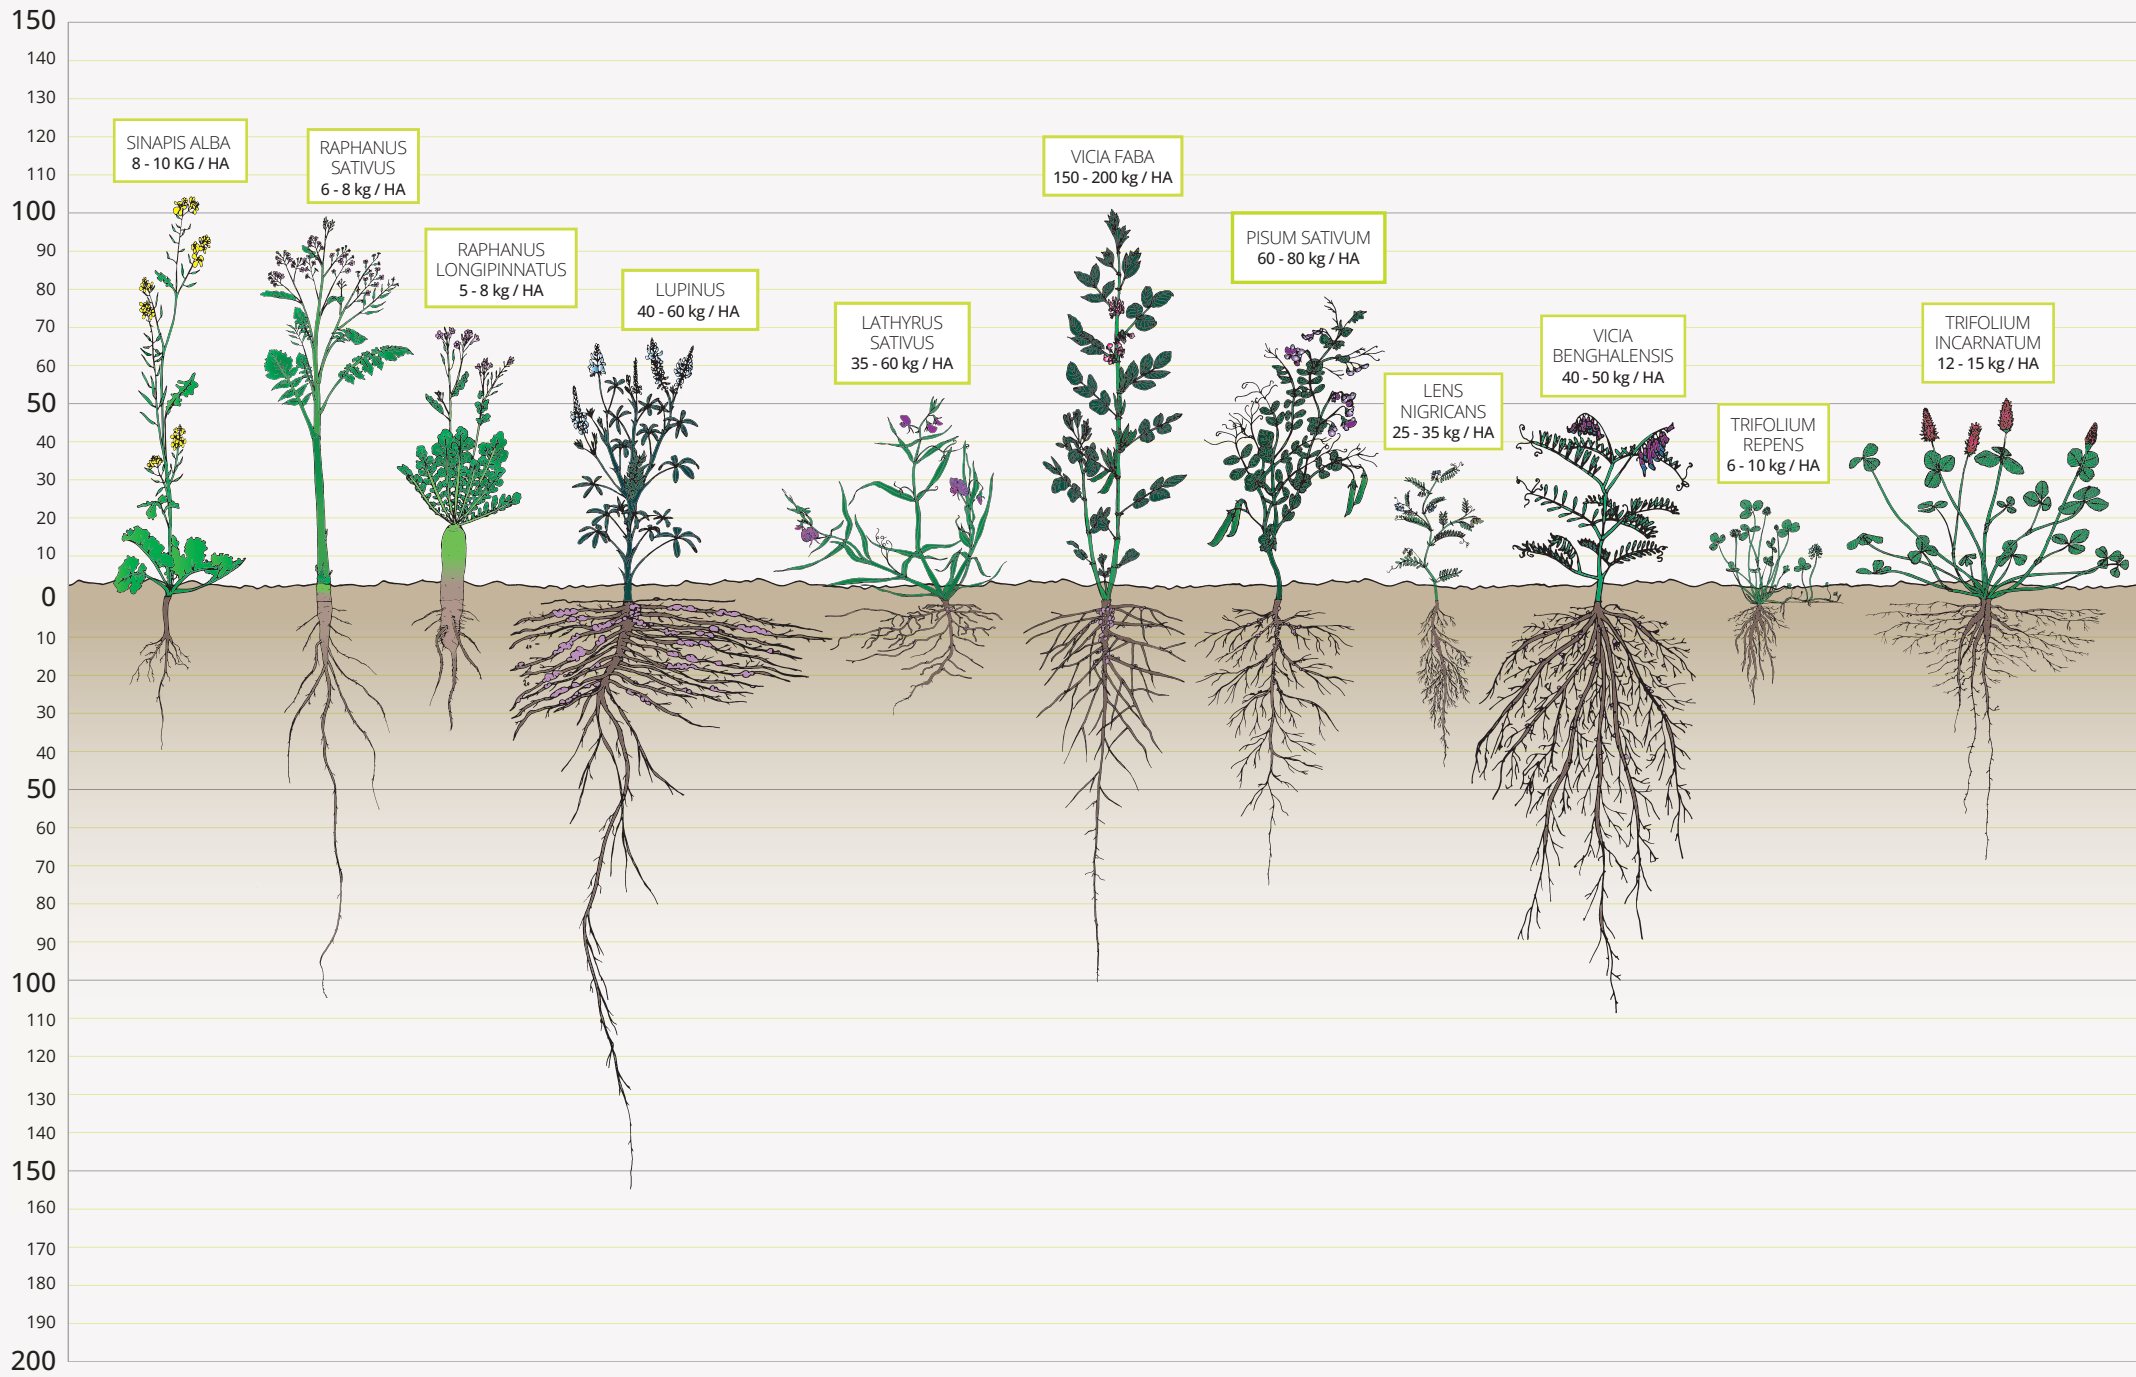

RF 350F

RF 350AD

RF W400AD

RF W600AD

TRIFOLIUM
ALEXANDRINUM
10 - 15 kg / HA

ONOBRYCHIS
40 - 50 kg / HA

LOTUS
CORNICULATUS
10 - 15 kg / HA

LINUM
USITATISSIMUM
20 - 30 kg / HA

PHACELIA
TANACETIFOLIA
6 - 10 kg / HA

FAGOPYRUM
ESCULENTUM
40 - 60 kg / HA

HELIANTHUS
ANNUUS
20 - 25 kg / HA

GUIZOTIA
ABYSSINICA
8 - 12 kg / HA

AVENA STRIGOSA
35 - 50kg / HA

SECALE
MULTICAULE
25 - 30 kg / HA